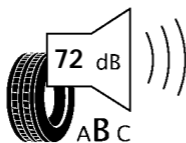

# ENERG

BRIDGESTONE

7651

185/60 R15 84T

C1

2020/740